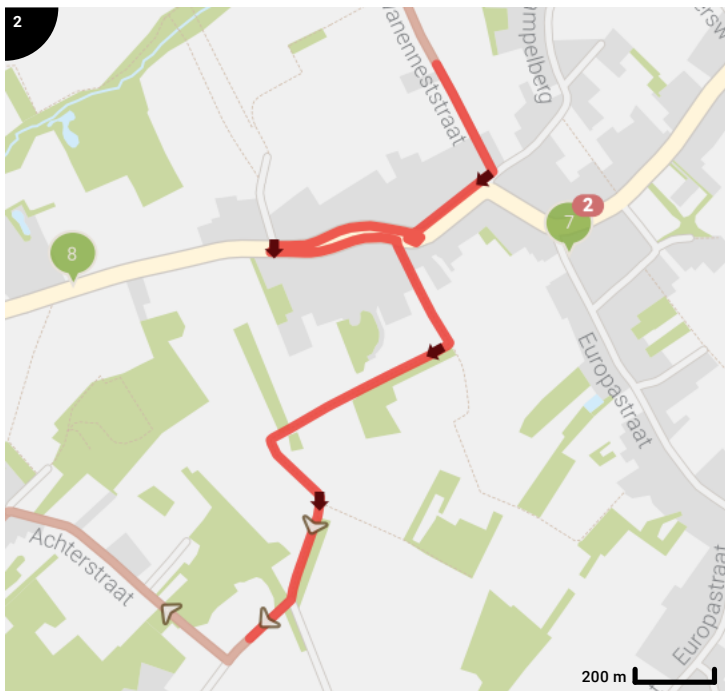

## Legende

- Routesegment
- Bezienswaardigheid
- Steilheid van beklimming
- Steilheid van afdaling

Totaal	Type	Kaart-nummer	Informatie	Uurrooster 15 km/h	Volgende
0.0 km		1		+ 0 min	0.08 km
0.08 km		1	ga rechtdoor op <b>Spoorstraat</b>	+ 0 min	0.35 km
0.12 km		1	Geknotte zomereik als hoekboom		
0.43 km		1	Sla rechts af op <b>Jan Frans Vonckstraat</b>	+ 1 min	0.3 km
0.45 km		1	Station Baardegem		
0.59 km		1	Sint-Antoniuskapel		
0.73 km		1	Draai om en ga verder op <b>Jan Frans Vonckstraat</b>	+ 2 min	0.01 km
0.74 km		1	Sla links af op <b>Rampelberg</b>	+ 2 min	0.72 km
1.12 km		1	Vrijstaand burgerhuis		
1.41 km		1	Baardegem		
1.45 km		1	Rechts afbuigen op <b>Zwanenneststraat</b>	+ 5 min	0.78 km
1.78 km		1	Zwanennesthoeve		
2.23 km		2		+ 8 min	0.19 km
2.24 km		2	E-Meldert		
2.24 km		2	E08		
2.42 km		2		+ 9 min	0.02 km
2.44 km		2		+ 9 min	0.01 km
2.45 km		2		+ 9 min	0.26 km
2.71 km		2	Sla links af op <b>Elderbergstraat</b>	+ 10 min	0.01 km
2.72 km		2		+ 10 min	0.01 km
2.73 km		2		+ 10 min	0.22 km
2.95 km		2		+ 11 min	0.2 km
3.15 km		2		+ 12 min	0.83 km
3.98 km		3	Sla rechts af op <b>Achterstraat</b>	+ 15 min	0.47 km
4.45 km		3	Links afbuigen op <b>Achterstraat</b>	+ 17 min	0.51 km
4.58 km		3	Ons dagelijks groen - preibedrijf		
4.96 km		3	Links afbuigen op <b>Klaarhaagstraat</b>	+ 19 min	0.26 km
5.0 km		3	Boerderij van Marc en Greta De Croes-Ottermans		
5.22 km		3	Sla rechts af op <b>Affligendreef</b>	+ 20 min	1.94 km
5.33 km		3	Gesloten hoeve		

11.25 km

7

Oudebaan

+ 44 min

---