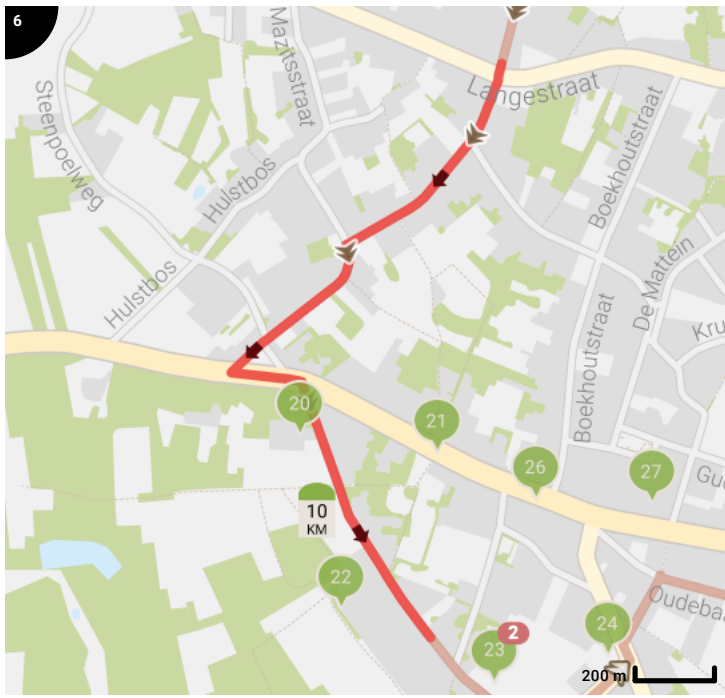

## Legende

- Routesegment
- Bezienswaardigheid
- Steilheid van beklimming
- Steilheid van afdaling

Totaal	Type	Kaart-nummer	Informatie	Uurrooster 15 km/h	Volgende
0.0 km		1		+ 0 min	0.08 km
0.08 km		1	ga rechtdoor op <b>Spoorstraat</b>	+ 0 min	0.35 km
0.12 km		1	Geknotte zomereik als hoekboom		
0.43 km		1	Sla rechts af op <b>Jan Frans Vonckstraat</b>	+ 1 min	0.3 km
0.45 km		1	Station Baardegem		
0.59 km		1	Sint-Antoniuskapel		
0.73 km		1	Draai om en ga verder op <b>Jan Frans Vonckstraat</b>	+ 2 min	0.01 km
0.74 km		1	Sla links af op <b>Rampelberg</b>	+ 2 min	0.72 km
1.12 km		1	Vrijstaand burgerhuis		
1.41 km		1	Baardegem		
1.45 km		1	Rechts afbuigen op <b>Zwanenneststraat</b>	+ 5 min	0.78 km
1.78 km		1	Zwanennesthoeve		
2.23 km		2		+ 8 min	0.19 km
2.24 km		2	E-Meldert		
2.24 km		2	E08		
2.42 km		2		+ 9 min	0.02 km
2.44 km		2		+ 9 min	0.01 km
2.45 km		2		+ 9 min	0.26 km
2.71 km		2	Sla links af op <b>Elderbergstraat</b>	+ 10 min	0.01 km
2.72 km		2		+ 10 min	0.01 km
2.73 km		2		+ 10 min	0.22 km
2.95 km		2		+ 11 min	0.2 km
3.15 km		2		+ 12 min	0.83 km
3.98 km		3	Sla rechts af op <b>Achterstraat</b>	+ 15 min	0.47 km
4.45 km		3	Links afbuigen op <b>Achterstraat</b>	+ 17 min	0.51 km
4.58 km		3	Ons dagelijks groen - preibedrijf		
4.96 km		3	Links afbuigen op <b>Klaarhaagstraat</b>	+ 19 min	0.26 km
5.0 km		3	Boerderij van Marc en Greta De Croes-Ottermans		
5.22 km		3	Sla rechts af op <b>Affligendreef</b>	+ 20 min	1.94 km
5.33 km		3	Gesloten hoeve		

11.25 km

7

Oudebaan

+ 44 min

---