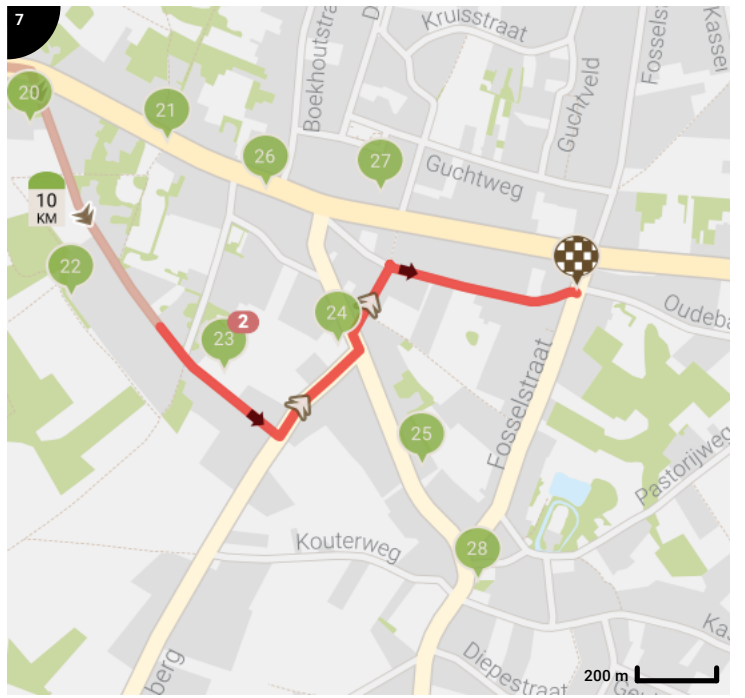

# Traktor sinken 2019 deel 3

Lengte: 11.27 km  
 Stijging: 81 m  
 Moeilijkheidsgraad: 3/10

## Legende

- Routesegment
- Bezienswaardigheid
- Steilheid van beklimming
- Steilheid van afdaling

Totaal	Type	Kaart-nummer	Informatie	Uurrooster 15 km/h	Volgende
0.0 km		1		+ 0 min	0.08 km
0.08 km		1	ga rechtdoor op <b>Spoorstraat</b>	+ 0 min	0.35 km
0.12 km		1	Geknotte zomereik als hoekboom		
0.43 km		1	Sla rechts af op <b>Jan Frans Vonckstraat</b>	+ 1 min	0.3 km
0.45 km		1	Station Baardegem		
0.59 km		1	Sint-Antoniuskapel		
0.73 km		1	Draai om en ga verder op <b>Jan Frans Vonckstraat</b>	+ 2 min	0.01 km
0.74 km		1	Sla links af op <b>Rampelberg</b>	+ 2 min	0.72 km
1.12 km		1	Vrijstaand burgerhuis		
1.41 km		1	Baardegem		
1.45 km		1	Rechts afbuigen op <b>Zwanenneststraat</b>	+ 5 min	0.78 km
1.78 km		1	Zwanennesthoeve		
2.23 km		2		+ 8 min	0.19 km
2.24 km		2	E-Meldert		
2.24 km		2	E08		
2.42 km		2		+ 9 min	0.02 km
2.44 km		2		+ 9 min	0.01 km
2.45 km		2		+ 9 min	0.26 km
2.71 km		2	Sla links af op <b>Elderbergstraat</b>	+ 10 min	0.01 km
2.72 km		2		+ 10 min	0.01 km
2.73 km		2		+ 10 min	0.22 km
2.95 km		2		+ 11 min	0.2 km
3.15 km		2		+ 12 min	0.83 km
3.98 km		3	Sla rechts af op <b>Achterstraat</b>	+ 15 min	0.47 km
4.45 km		3	Links afbuigen op <b>Achterstraat</b>	+ 17 min	0.51 km
4.58 km		3	Ons dagelijks groen - preibedrijf		
4.96 km		3	Links afbuigen op <b>Klaarhaagstraat</b>	+ 19 min	0.26 km
5.0 km		3	Boerderij van Marc en Greta De Croes-Ottermans		
5.22 km		3	Sla rechts af op <b>Affligendreef</b>	+ 20 min	1.94 km
5.33 km		3	Gesloten hoeve		

11.25 km

7

Oudebaan

+ 44 min

---