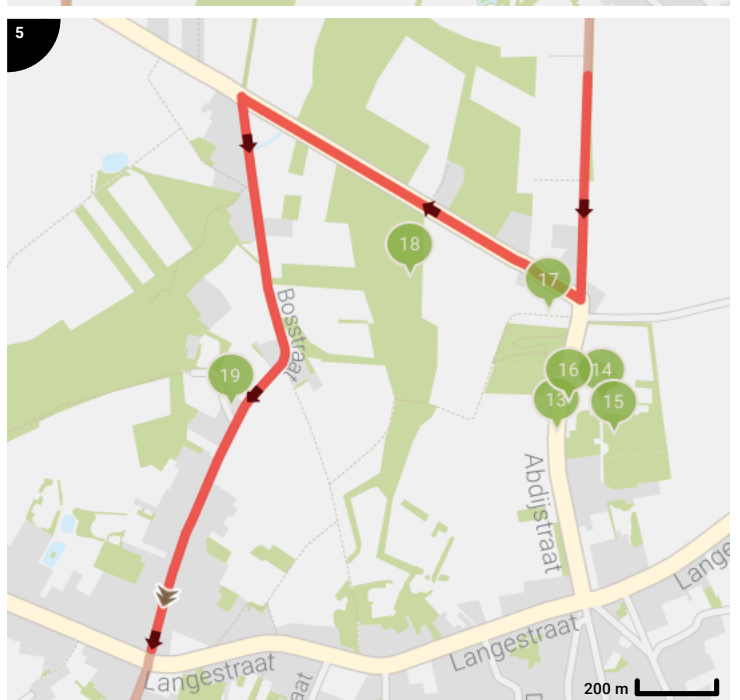

## Legende

- Routesegment
- Bezienswaardigheid
- Steilheid van beklimming
- Steilheid van afdaling

Totaal	Type	Kaart-nummer	Informatie	Uurrooster 15 km/h	Volgende
0.0 km		1		+ 0 min	0.08 km
0.08 km		1	ga rechtdoor op <b>Spoorstraat</b>	+ 0 min	0.35 km
0.12 km		1	Geknotte zomereik als hoekboom		
0.43 km		1	Sla rechts af op <b>Jan Frans Vonckstraat</b>	+ 1 min	0.3 km
0.45 km		1	Station Baardegem		
0.59 km		1	Sint-Antoniuskapel		
0.73 km		1	Draai om en ga verder op <b>Jan Frans Vonckstraat</b>	+ 2 min	0.01 km
0.74 km		1	Sla links af op <b>Rampelberg</b>	+ 2 min	0.72 km
1.12 km		1	Vrijstaand burgerhuis		
1.41 km		1	Baardegem		
1.45 km		1	Rechts afbuigen op <b>Zwanenneststraat</b>	+ 5 min	0.78 km
1.78 km		1	Zwanennesthoeve		
2.23 km		2		+ 8 min	0.19 km
2.24 km		2	E-Meldert		
2.24 km		2	E08		
2.42 km		2		+ 9 min	0.02 km
2.44 km		2		+ 9 min	0.01 km
2.45 km		2		+ 9 min	0.26 km
2.71 km		2	Sla links af op <b>Elderbergstraat</b>	+ 10 min	0.01 km
2.72 km		2		+ 10 min	0.01 km
2.73 km		2		+ 10 min	0.22 km
2.95 km		2		+ 11 min	0.2 km
3.15 km		2		+ 12 min	0.83 km
3.98 km		3	Sla rechts af op <b>Achterstraat</b>	+ 15 min	0.47 km
4.45 km		3	Links afbuigen op <b>Achterstraat</b>	+ 17 min	0.51 km
4.58 km		3	Ons dagelijks groen - preibedrijf		
4.96 km		3	Links afbuigen op <b>Klaarhaagstraat</b>	+ 19 min	0.26 km
5.0 km		3	Boerderij van Marc en Greta De Croes-Ottermans		
5.22 km		3	Sla rechts af op <b>Affligendreef</b>	+ 20 min	1.94 km
5.33 km		3	Gesloten hoeve		

11.25 km

7

Oudebaan

+ 44 min

---