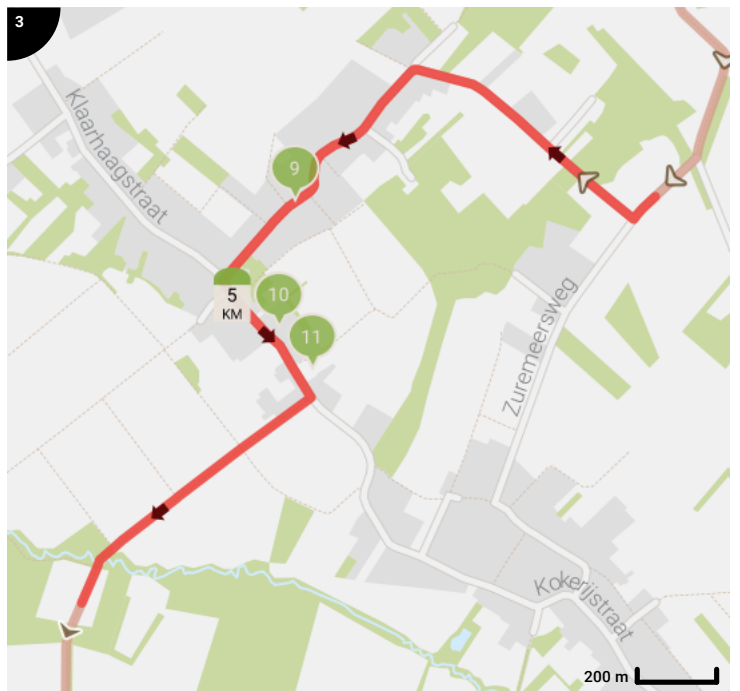

# Traktor sinken 2019 deel 3

Lengte: 11.27 km  
 Stijging: 81 m  
 Moeilijkheidsgraad: 3/10

## Legende

- Routesegment
- Bezienswaardigheid
- Steilheid van beklimming
- Steilheid van afdaling

Totaal	Type	Kaart-nummer	Informatie	Uurrooster 15 km/h	Volgende
0.0 km		1		+ 0 min	0.08 km
0.08 km		1	ga rechtdoor op <b>Spoorstraat</b>	+ 0 min	0.35 km
0.12 km		1	Geknotte zomereik als hoekboom		
0.43 km		1	Sla rechts af op <b>Jan Frans Vonckstraat</b>	+ 1 min	0.3 km
0.45 km		1	Station Baardegem		
0.59 km		1	Sint-Antoniuskapel		
0.73 km		1	Draai om en ga verder op <b>Jan Frans Vonckstraat</b>	+ 2 min	0.01 km
0.74 km		1	Sla links af op <b>Rampelberg</b>	+ 2 min	0.72 km
1.12 km		1	Vrijstaand burgerhuis		
1.41 km		1	Baardegem		
1.45 km		1	Rechts afbuigen op <b>Zwanenneststraat</b>	+ 5 min	0.78 km
1.78 km		1	Zwanennesthoeve		
2.23 km		2		+ 8 min	0.19 km
2.24 km		2	E-Meldert		
2.24 km		2	E08		
2.42 km		2		+ 9 min	0.02 km
2.44 km		2		+ 9 min	0.01 km
2.45 km		2		+ 9 min	0.26 km
2.71 km		2	Sla links af op <b>Elderbergstraat</b>	+ 10 min	0.01 km
2.72 km		2		+ 10 min	0.01 km
2.73 km		2		+ 10 min	0.22 km
2.95 km		2		+ 11 min	0.2 km
3.15 km		2		+ 12 min	0.83 km
3.98 km		3	Sla rechts af op <b>Achterstraat</b>	+ 15 min	0.47 km
4.45 km		3	Links afbuigen op <b>Achterstraat</b>	+ 17 min	0.51 km
4.58 km		3	Ons dagelijks groen - preibedrijf		
4.96 km		3	Links afbuigen op <b>Klaarhaagstraat</b>	+ 19 min	0.26 km
5.0 km		3	Boerderij van Marc en Greta De Croes-Ottermans		
5.22 km		3	Sla rechts af op <b>Affligendreef</b>	+ 20 min	1.94 km
5.33 km		3	Gesloten hoeve		

11.25 km

7

Oudebaan

+ 44 min

---