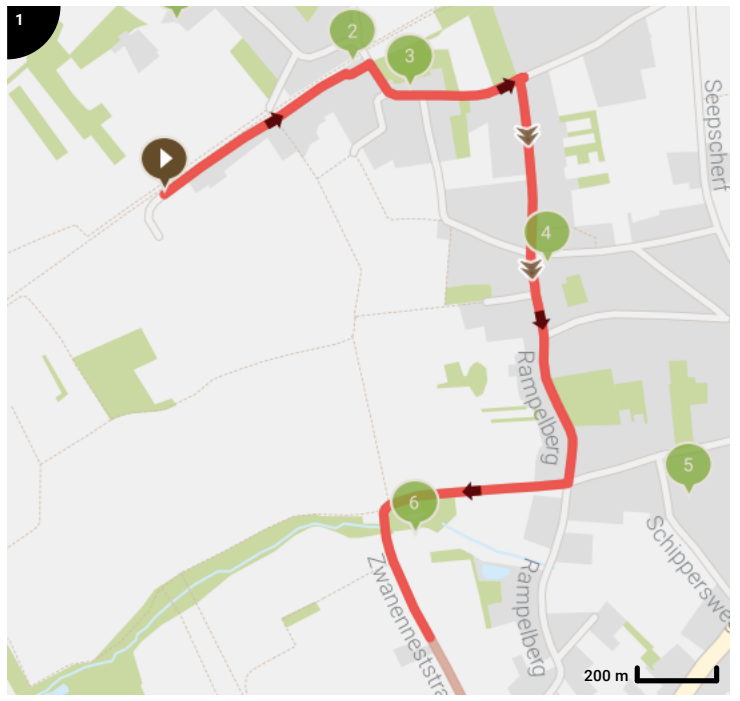

# Traktor sinken 2019 deel 3

Lengte: 11.27 km  
 Stijging: 81 m  
 Moeilijkheidsgraad: 3/10

## Legende

- Routesegment
- Bezienswaardigheid
- Steilheid van beklimming
- Steilheid van afdaling

Totaal	Type	Kaart-nummer	Informatie	Uurrooster 15 km/h	Volgende
0.0 km		1		+ 0 min	0.08 km
0.08 km		1	ga rechtdoor op <b>Spoorstraat</b>	+ 0 min	0.35 km
0.12 km		1	Geknotte zomereik als hoekboom		
0.43 km		1	Sla rechts af op <b>Jan Frans Vonckstraat</b>	+ 1 min	0.3 km
0.45 km		1	Station Baardegem		
0.59 km		1	Sint-Antoniuskapel		
0.73 km		1	Draai om en ga verder op <b>Jan Frans Vonckstraat</b>	+ 2 min	0.01 km
0.74 km		1	Sla links af op <b>Rampelberg</b>	+ 2 min	0.72 km
1.12 km		1	Vrijstaand burgerhuis		
1.41 km		1	Baardegem		
1.45 km		1	Rechts afbuigen op <b>Zwanenneststraat</b>	+ 5 min	0.78 km
1.78 km		1	Zwanennesthoeve		
2.23 km		2		+ 8 min	0.19 km
2.24 km		2	E-Meldert		
2.24 km		2	E08		
2.42 km		2		+ 9 min	0.02 km
2.44 km		2		+ 9 min	0.01 km
2.45 km		2		+ 9 min	0.26 km
2.71 km		2	Sla links af op <b>Elderbergstraat</b>	+ 10 min	0.01 km
2.72 km		2		+ 10 min	0.01 km
2.73 km		2		+ 10 min	0.22 km
2.95 km		2		+ 11 min	0.2 km
3.15 km		2		+ 12 min	0.83 km
3.98 km		3	Sla rechts af op <b>Achterstraat</b>	+ 15 min	0.47 km
4.45 km		3	Links afbuigen op <b>Achterstraat</b>	+ 17 min	0.51 km
4.58 km		3	Ons dagelijks groen - preibedrijf		
4.96 km		3	Links afbuigen op <b>Klaarhaagstraat</b>	+ 19 min	0.26 km
5.0 km		3	Boerderij van Marc en Greta De Croes-Ottermans		
5.22 km		3	Sla rechts af op <b>Affligendreef</b>	+ 20 min	1.94 km
5.33 km		3	Gesloten hoeve		

11.25 km

7

Oudebaan

+ 44 min

---